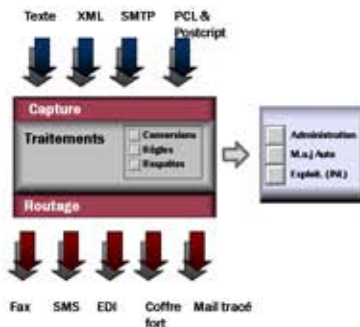

BeesNEST est un éditeur de logiciels positionné sur le marché des middlewares communicants.

Sous la forme de « connecteurs », l'offre BeesNEST permet d'établir un lien étroit entre des applications métier installées chez un client et les services proposés par une société tierce sur Internet (Plateforme ASP).

### L'offre Produits

- Communication commerciale (Fax, SMS, Messages vocaux)
- Communication légale (mail tracé)
- Dématérialisation des procédures (Télé-déclaration, facture électronique)
- Archivage légal
- Tiers de confiance (Time stamping, Signature électronique)
- Dématérialisation de documents (L.A.D)
- Re-matérialisation de courriers postaux

**PDF Connecteur permet la création de fichiers au format PDF en utilisant les services de la messagerie d'entreprise. La conversion est centralisée.**

PDF connecteur permet de distribuer la fonction de conversion de fichiers PDF au plus grand nombre sans subir les contraintes du déploiement d'un convertisseur sur chacune des stations de travail du réseau.

PDF Connecteur utilise l'infrastructure messagerie de l'entreprise pour acheminer les requêtes de conversion PDF des utilisateurs vers le serveur centralisé.

Fichiers Word, Excel, Powerpoint de Microsoft sont les principaux fichiers bureautiques à l'origine des demandes de conversions par les utilisateurs.