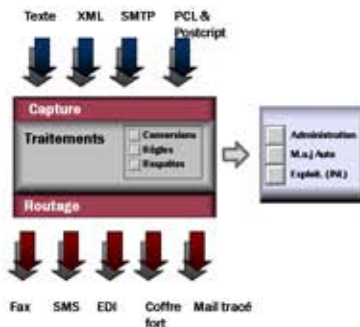

BeesNEST est un éditeur de logiciels positionné sur le marché des middlewares communicants.

Sous la forme de « connecteurs », l'offre BeesNEST permet d'établir un lien étroit entre des applications métier installées chez un client et les services proposés par une société tierce sur Internet (Plateforme ASP).

- La capture, l'analyse puis le traitement d'un flux d'impression (PostScript),
- La scrutation de répertoires,
- La collecte, l'analyse puis le traitement d'un flux SMTP.

La détection de mots clés dans le flux de données permet de filter les éléments destinés à l'opérateur SMS de ceux destinés à la mise en forme des documents et la traçabilité des échanges.

Capacité de diffusion "On Demand"

L'opérateur SMS dispose d'une infrastructure permettant d'absorber un gros volume de messages pour diffusion immédiate. L'acheminement du SMS au destinataire est conforme aux usages de ce média.

Traçabilité

L'accusé de lecture associé à chaque communication reste pour beaucoup d'activités un élément essentiel de la traçabilité de l'échange. La mise à disposition éventuelle de cet élément de preuve au sein d'un outil de production reste le fondement d'un échange de type "alerte".