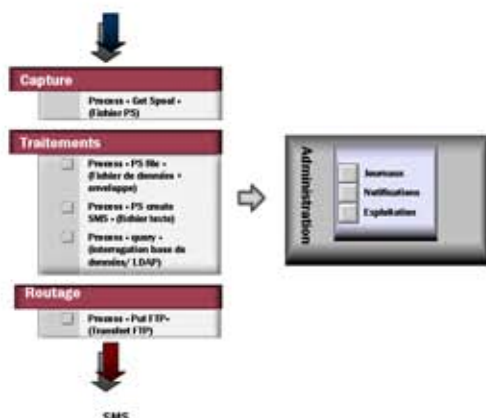

N'utilise pas de Modem

ASP SMS connecteur établit le lien avec l'opérateur SMS au travers d'une liaison sécurisée FTP. L'exploitation de l'infrastructure Internet existante est une économie.

L'utilisation de cartes modem spécialisées n'est plus nécessaire. Le risque de disposer d'une couverture réseau GSM de mauvaise qualité est levé.

Capacité de diffusion "On Demand"

L'opérateur SMS dispose d'une infrastructure permettant d'absorber un gros volume de messages pour diffusion immédiate. L'acheminement du SMS au destinataire est conforme aux usages de ce média.

Traçabilité

L'accusé de lecture associé à chaque communication reste pour beaucoup d'activités un élément essentiel de la traçabilité de l'échange. La mise à disposition éventuelle de cet élément de preuve au sein d'un outil de production reste le fondement d'un échange de type "alerte".

Cette pièce est conservée au sein de journaux de communication détaillés, Les accusés d'envoi et de lecture peuvent être imprimés à la volée, envoyés par mail ou simplement faire l'objet d'une écriture dans une base de données applicative. L'opérateur SMS fait office de tiers de confiance pour cette transaction.

Installation

Commercialisé sous la forme "try and buy", le logiciel est conçu pour s'intégrer à l'infrastructure existante sans utilisation de ressources externes.

Achat d'une plate forme SMS dotée d'une batterie de Modems ou utilisation d'un opérateur spécialisé sur Internet ?

BeesNEST a choisi le meilleur des deux mondes...

- **Coût d'exploitation minimum**
- **Bande passante SMS importante**
- **Intégration aux applications métier**
- **Traçabilité des échanges**

ASP SMS Connecteur est disponible pour évaluation au sein de l'espace téléchargement du site WEB BeesNEST

L'installation peut se réaliser seule ou, avec le support gratuit de l'éditeur

Centre d'affaires

AX INNOV

30 bis rue du vieil abreuvoir
78100 St Germain en Laye

Tel: 01 30 87 14 84

www.beesnest.fr