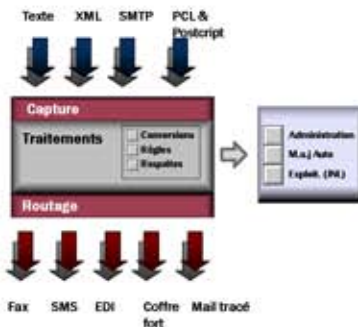

BeesNEST est un éditeur de logiciels positionné sur le marché des middlewares communicants.

Sous la forme de « connecteurs », l'offre BeesNEST permet d'établir un lien étroit entre des applications métier installées chez un client et les services proposés par une société tierce sur Internet (Plateforme ASP).

MFP FAX connecteur permet d'envoyer et recevoir des télécopies à partir de matériels Multifonctions. La transmission télécopie est sous-traitée à un opérateur FAX via Internet

MFP FAX Connecteur utilise le parc de matériels Multifonctions (imprimante/scanner) connectés au réseau local de l'entreprise pour envoyer et recevoir des télécopies.

Le connecteur centralise l'ensemble des demandes Fax et les adresse via une liaison internet sécurisée à un opérateur disposant de plusieurs milliers de lignes télécopies dédiées au territoire Français.

Moyen simple, et économique d'ajouter une fonctionnalité télécopie à un parc de MFP, le connecteur Fax permet l'envoi de documents signés, plans, ordres de mission, bons de commande,, confirmations de livraison, rapports d'intervention, comptes rendus de visite etc...